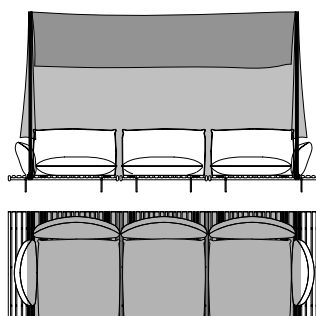

APSARA 02

88081
Velo ombreggiante struttura pelle
Shading cover leather frame

88091
Velo ombreggiante struttura metallo
Shading cover metal frame