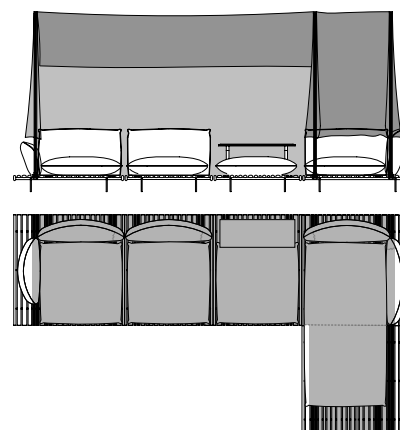

APSARA 07

88083
Velo ombreggiante struttura pelle
Shading cover leather frame

88093
Velo ombreggiante struttura metallo
Shading cover metal frame