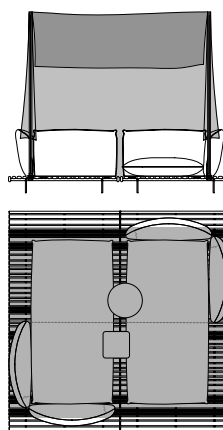

APSARA 03

88082
Velo ombreggiante struttura pelle
Shading cover leather frame

88092
Velo ombreggiante struttura metallo
Shading cover metal frame