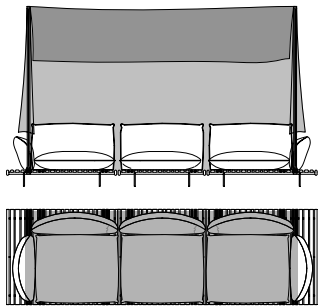

APSARA 10

88085

Velo ombreggiante struttura pelle
Shading cover leather frame

88095

Velo ombreggiante struttura metallo
Shading cover metal frame