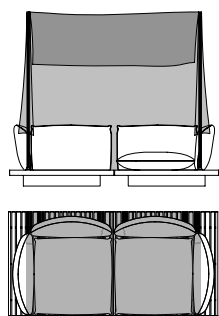

APSARA

APSARA 01

88080
Velo ombreggiante struttura pelle
Shading cover leather frame

88090
Velo ombreggiante struttura metallo
Shading cover metal frame